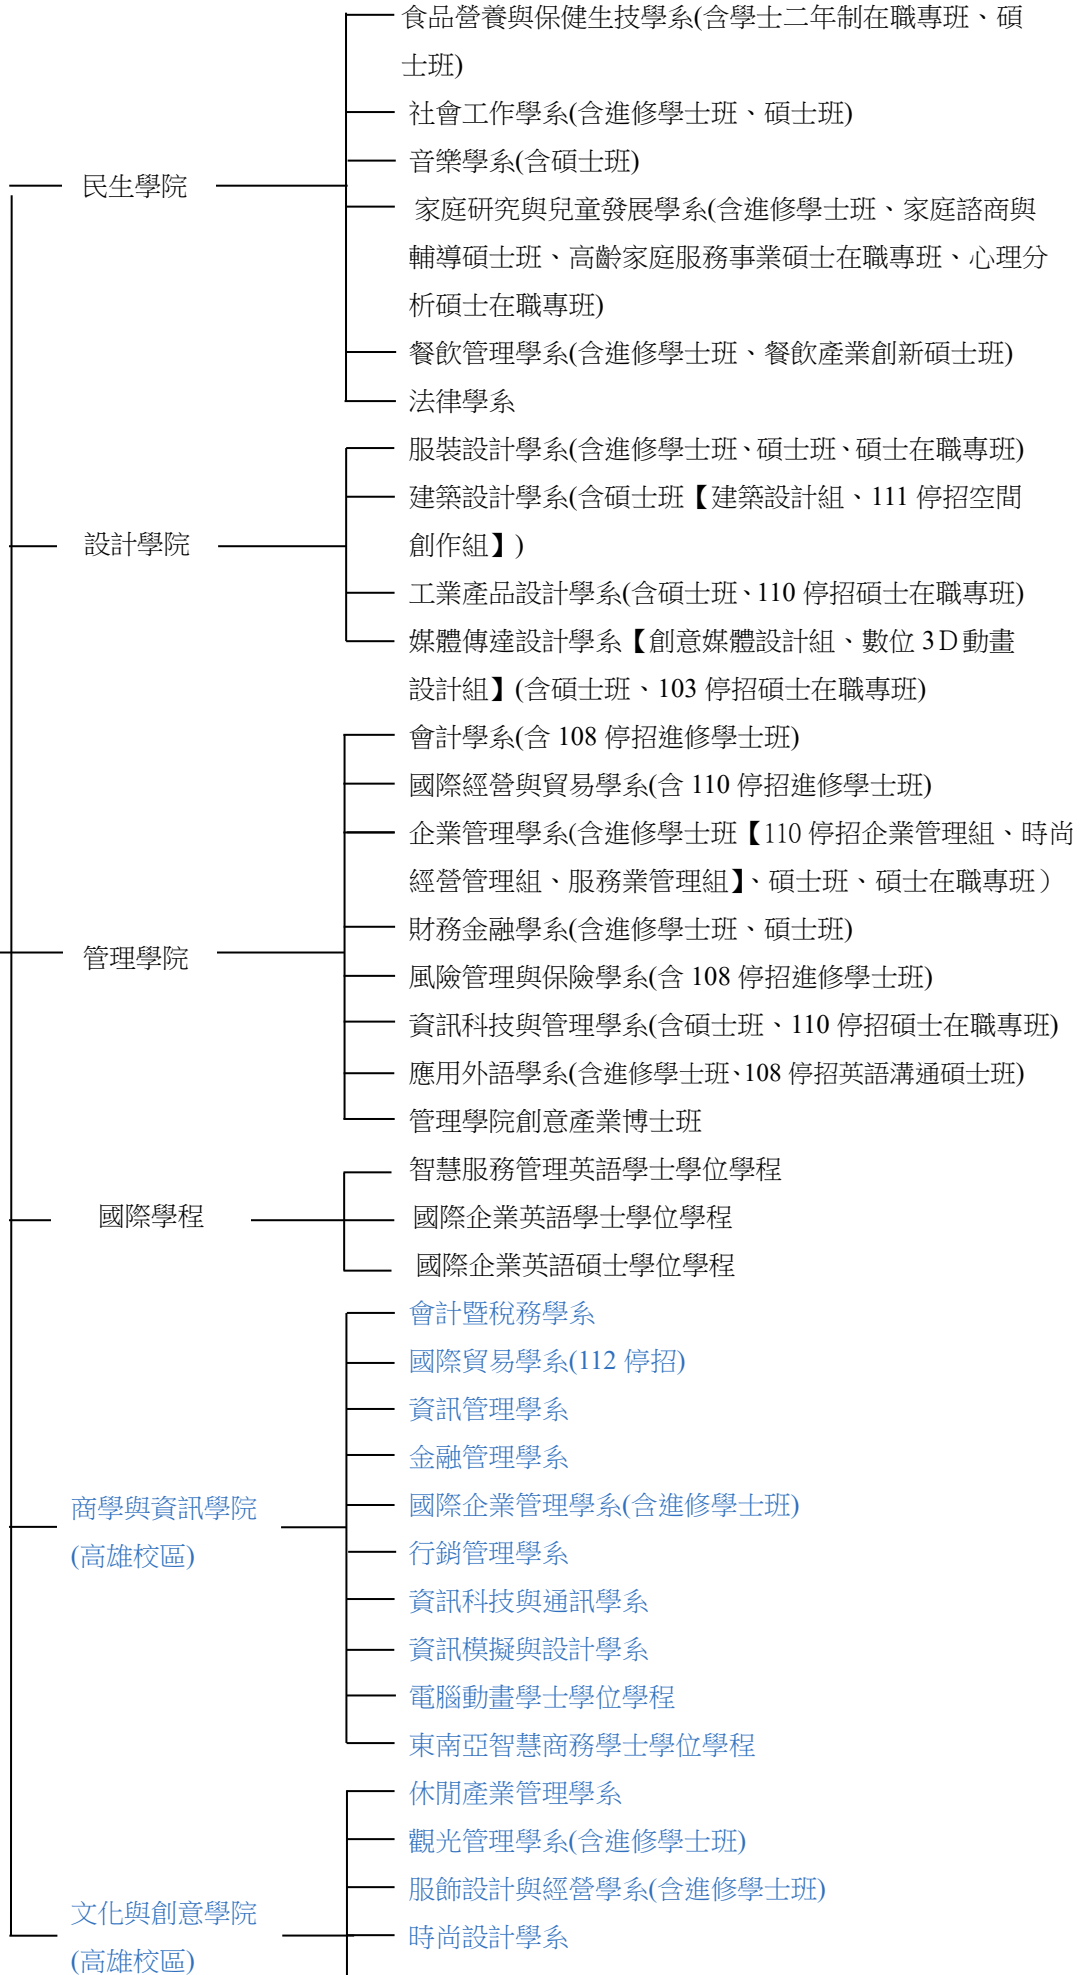

實踐大學 112 學年度 學術單位組織圖

黑色：臺北校區
藍色：高雄校區

董事會— 校長室
|
校長、副校長
|
稽核小組

- 應用英語學系(112 停招)
- 應用中文學系(112 停招)
- 應用日文學系